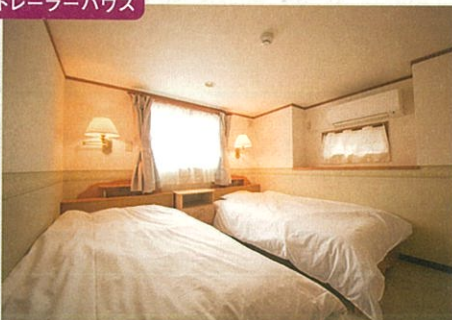

トレーラーハウス

27 Higher Ground Camping

静波海岸すぐ、トレーラーハウスを利用したリゾート感あふれる宿泊施設。ベッドルーム、キッチン(冷蔵庫・家電)、バス、トイレ完備の一棟を貸切で宿泊。部屋は全部で4タイプ、5棟。最大8名泊まれる「ロイヤル」が特に人気。デッキでBBQもでき、3日前までに申し込み食材のセットを近くのお肉屋さんが用意してくれる。11:00~15:00オープンのカフェではホットドッグが楽しめる。カフェを利用すれば、シャワーと駐車場が無料で利用可能という、サーファー思いのスポット。

非日常感
たっぷり!

牧之原市静波2220-59 TEL/0548-23-0888 IN/15:00 OUT/10:00 一棟貸し BB 23,000円～(定員4名、最大5名)、
プレミアム 30,000円～(定員5名、最大6名)、ロイヤル 33,000円(定員6名、最大8名)他 ※詳細はHP等でご確認ください。
定員/19名 駐/有 [予約方法] HPまたは電話 ※宿泊日の90日前から予約受付開始