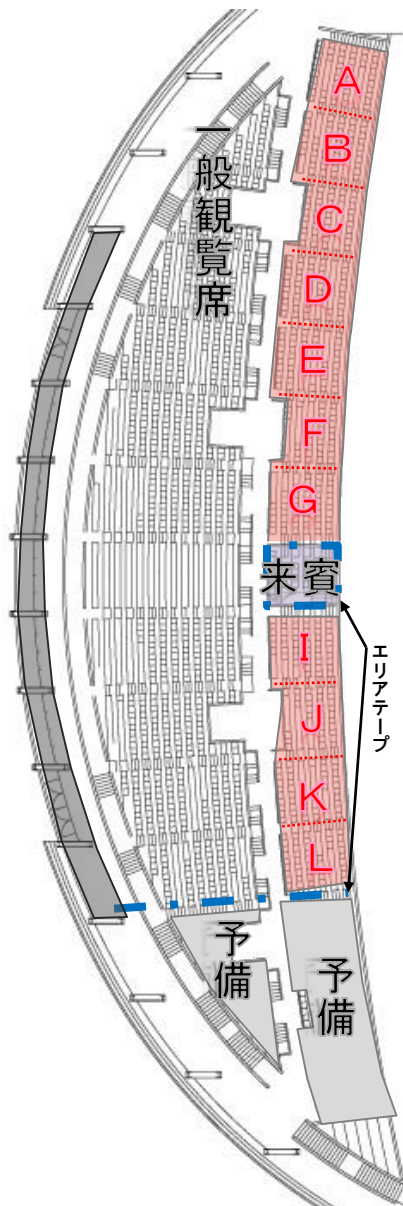

観覧席

※各チーム譲り合って座ってください。ゴミは持ち帰ります。
※スペースが足りない場合のみ、後方の客席の一部利用を認めます。

選手席

- A** 愛知淑徳大学、東京学芸大学、立教大学
上智大学、筑波大学、文教大学
茨城大学、明星大学、青山学院大学、
実践女子大学、日本福祉大学、
新潟産業大学
法政大学、明治大学
- B** 東海大学清水校舎、成蹊大学
国際武道大学
- C** 順天堂大学、東京女子体育大学、
成城大学
- D** 日本大学、慶應義塾大学
- E** 日本体育大学
- F** 日本体育大学
- G** 東洋大学、杏林大学
- I** 大阪体育大学、日本女子体育大学
- J** 早稲田大学、中央大学
専修大学
- K** 東海大学湘南校舎、国士舘大学
- L** 拓殖大学、流通経済大学
帝京大学、神奈川大学