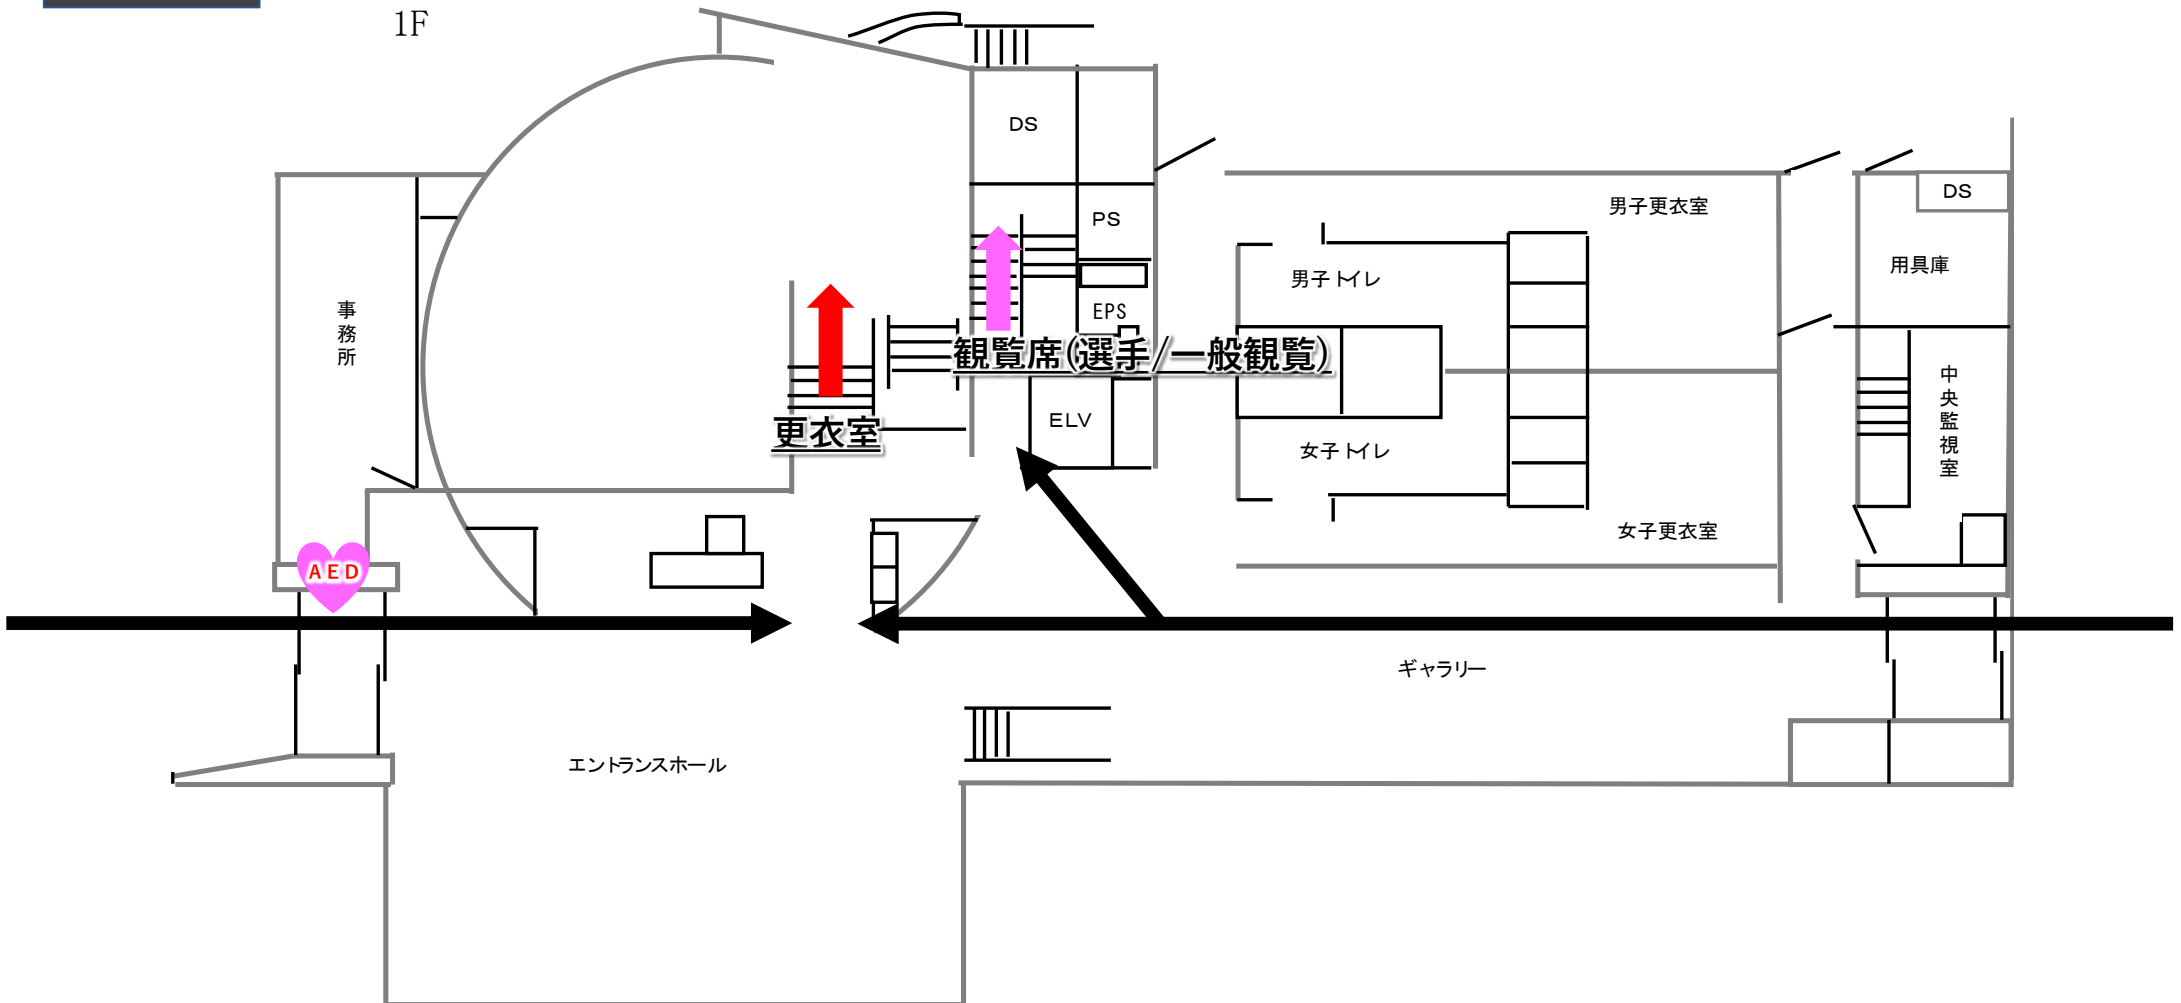

1F

施設入場階（選手及び一般観覧）

B1F

B1F

観覧エリアへの移動階

※一般観覧者は矢印に従い、立ち見又は観覧席へ
※公式掲示はB2Fです

ここから靴を
脱いでください

B2F

競技会場階/観覧席階

※点線内プールサイド
土足厳禁

※観覧席数に限りがございますので、荷物を置いての席取りはご遠慮下さい。また、奥からつめてかけていただき、各チーム譲りっでの利用・ご協力を御願い致します。

有料 駐車場

お車でお越しの場合は、
有料駐車場をご利用ください
駐車料金 30分100円

大蔵運動公園 案内図

Okura Sports Park (Okura Undo Koen)

(総合運動場) Sogo Undojo (Okura Sports Center)