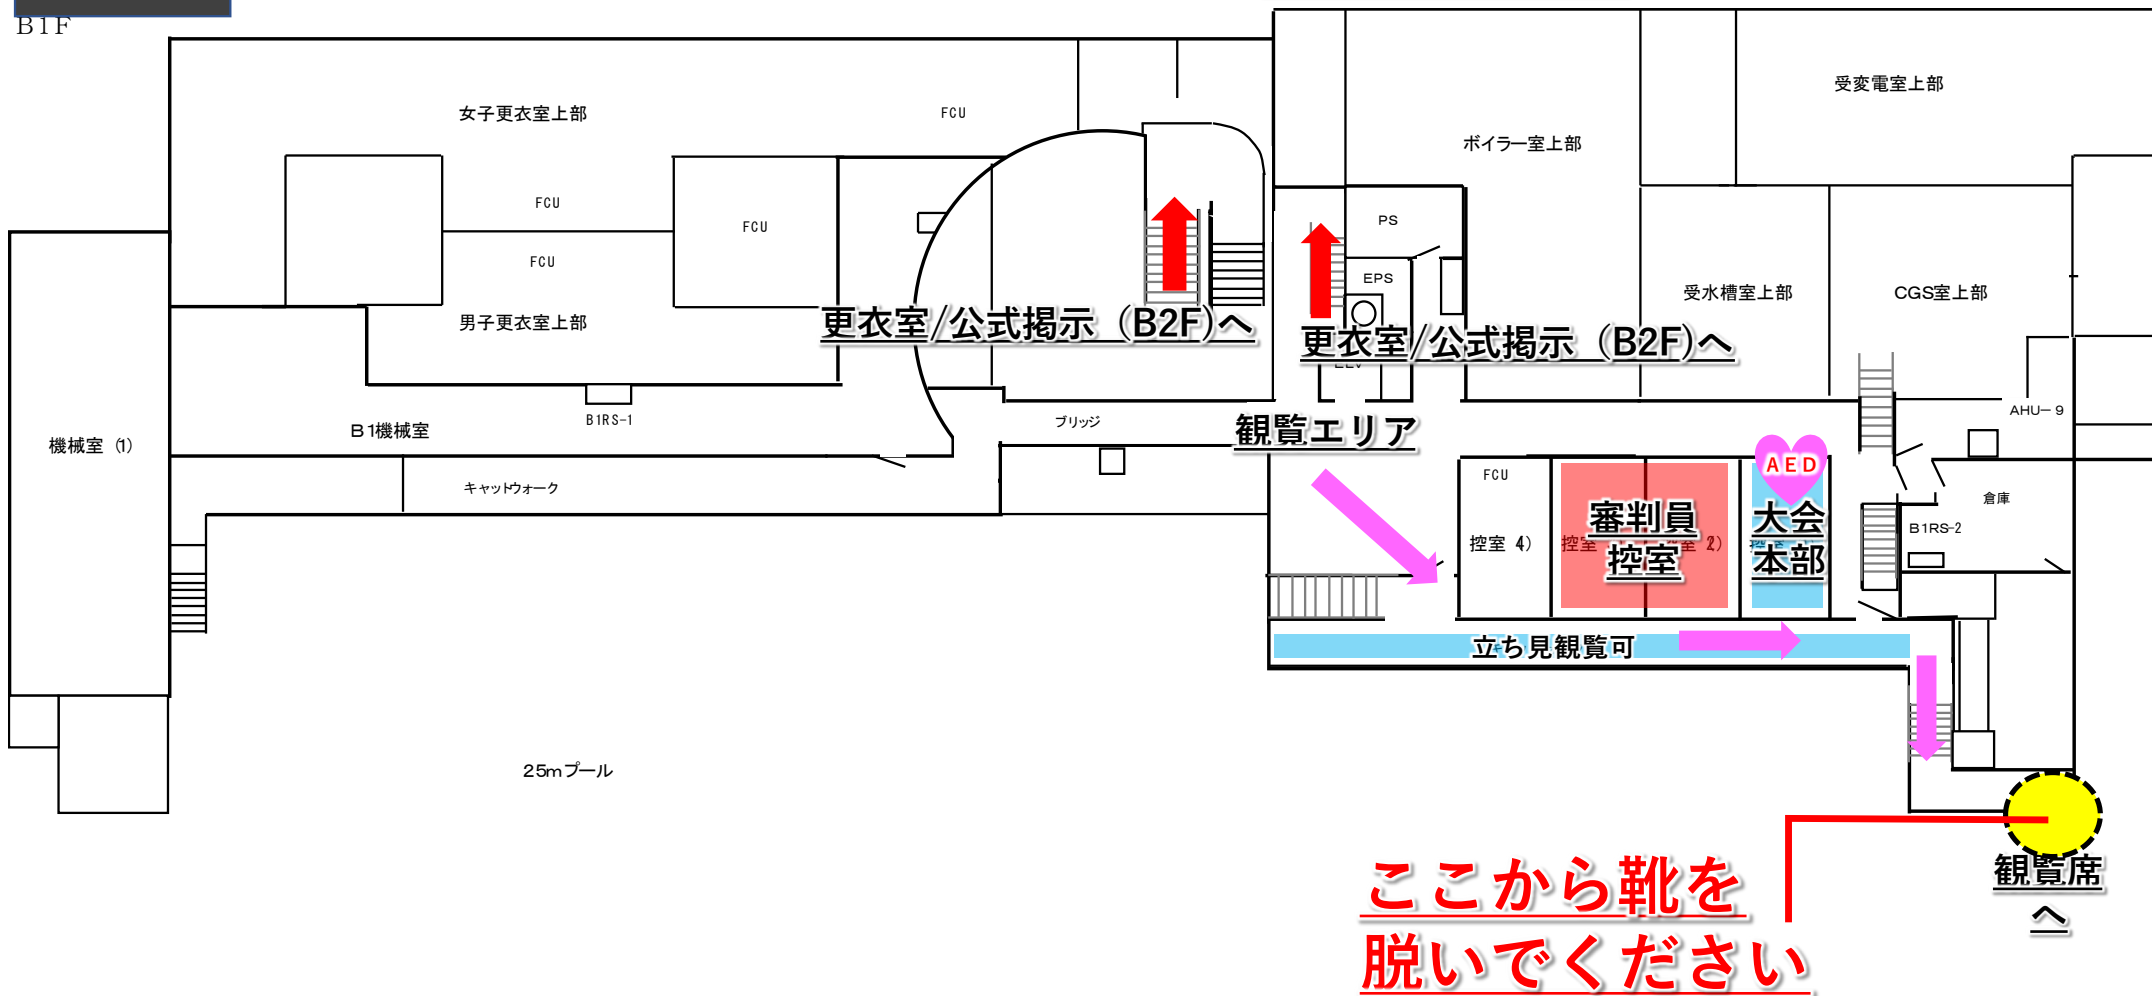

1F

施設入場階（選手及び一般観覧）

B1F

B1F

観覧エリアへの移動階

※一般観覧者は矢印に従い、立ち見又は観覧席へ
※公式掲示はB2Fです

ここから靴を
脱いでください

B2F

競技会場階/観覧席階

※点線内プールサイド
土足厳禁

※観覧席数に限りがございますので、荷物を置いての席取りはご遠慮下さい。また、奥からつめてかけていただき、各チーム譲りっでの利用・ご協力を御願い致します。

有料 駐車場

お車でお越しの場合は、
有料駐車場をご利用ください
駐車料金 30分100円

大蔵運動公園 案内図

Okura Sports Park (Okura Undo Koen)

(総合運動場) Sogo Undojo (Okura Sports Center)

大会会場

有料駐車場