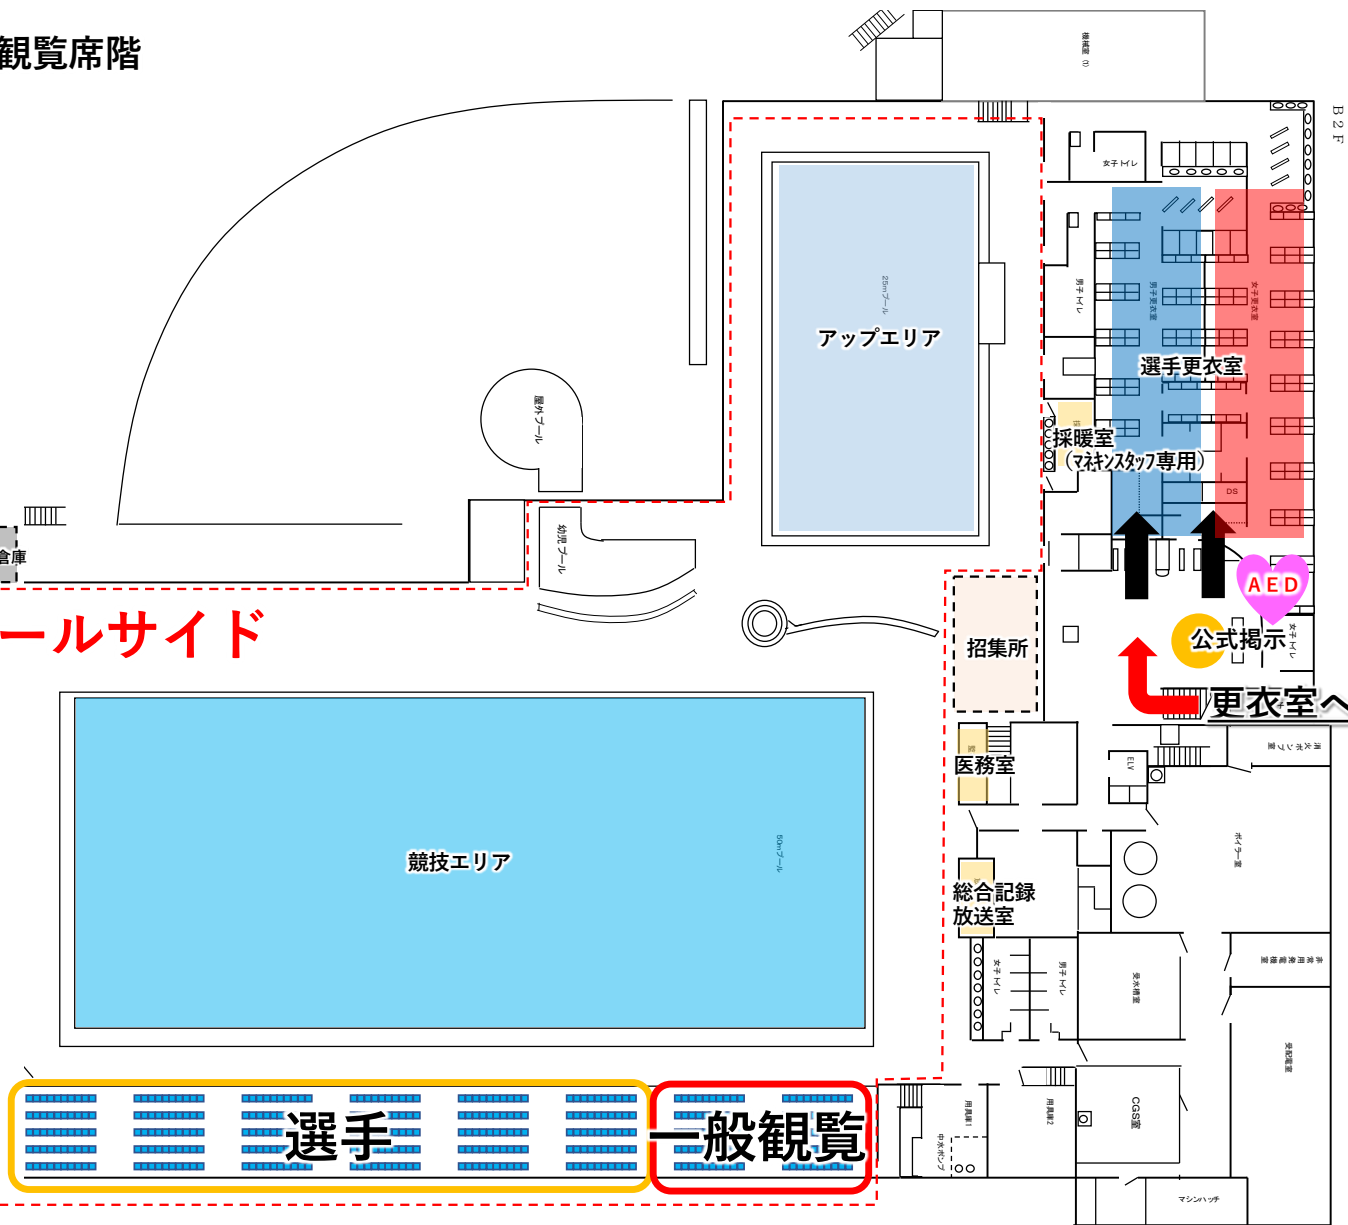

1F

施設入場階（選手及び一般観覧）

B1F

B1F

観覧エリアへの移動階

※一般観覧者は矢印に従い、立ち見又は観覧席へ
※公式掲示はB2Fです

ここから靴を
脱いでください

B2F

競技会場階/観覧席階

※点線内プールサイド
土足厳禁

※観覧席数に限りがございますので、荷物を置いての席取りはご遠慮下さい。また、奥からつめてかけていただき、各チーム譲りっでの利用・ご協力を御願い致します。

有料 駐車場

お車でお越しの場合は、
有料駐車場をご利用ください
駐車料金 30分100円

大蔵運動公園 案内図

Okura Sports Park (Okura Undo Koen)

(総合運動場) Sogo Undojo (Okura Sports Center)

大会会場

有料駐車場