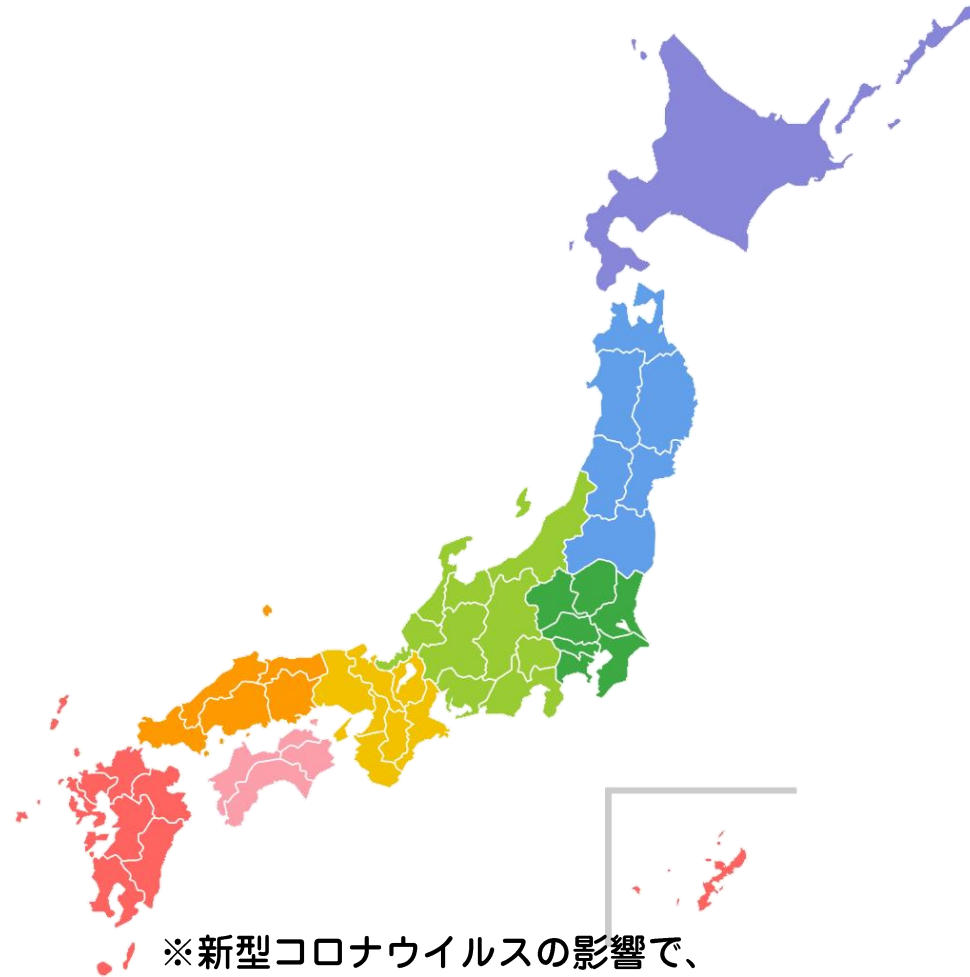

# ジュニアライフセービング活動クラブ一覧

## 年間プログラム実施

地方名	クラブ名
東北	気仙沼LSC
関東	鹿嶋LGT
	大竹LSC
	銚子LSC
	勝浦LSC
	館山SC
	KITAJIMA AQUATICS
	三多摩LSC
	鎌倉LG
	西浜SLSC
	湘南GoldenAgeアカデミー
	湘南ひらつかLSC
	湯河原LSC
中部	熱海LSC
	下田LSC
	静波LSC まきっず
中国	萩SLSC
九州	宮崎LSC

## 夏期限定ジュニアプログラム実施

地方名	クラブ名
北海道	札幌LSC
東北	山形LSC
関東	波崎LSC
	鹿嶋LGT
	大竹LSC
	勝浦LSC
	館山LSC
	三多摩LSC
	横浜海の公園LSC
	鎌倉LG
	西浜SLSC
	湘南ひらつかLSC
中部	佐渡LSC
	下田LSC
	南伊豆LSC
	静波LSC まきっず
近畿	天橋立LSC
中国	萩SLSC

※新型コロナウイルスの影響で、ジュニア活動を休止している可能性があります。