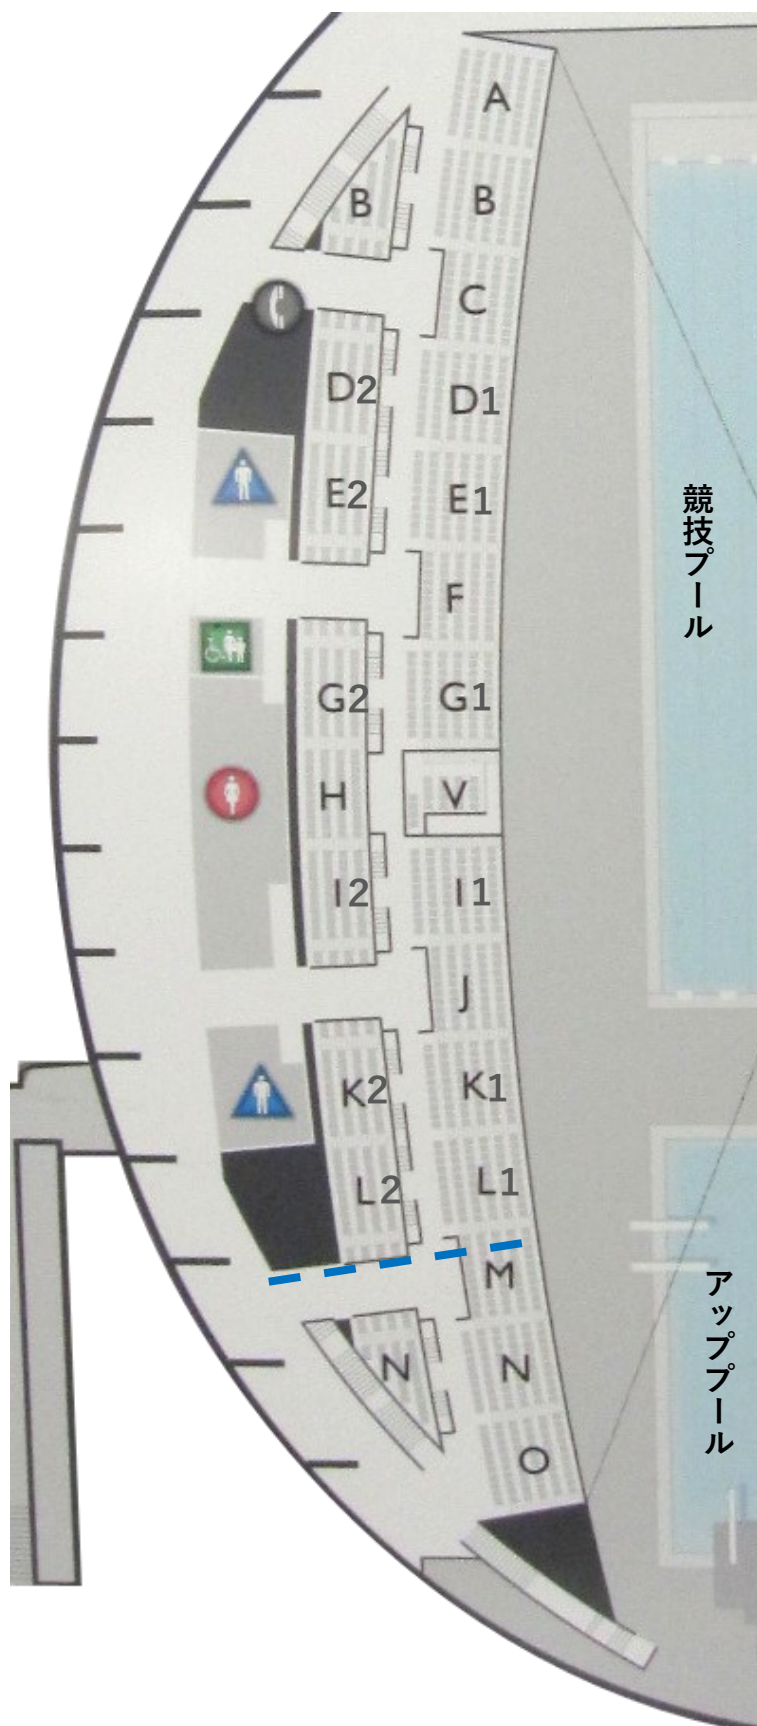

観覧席

※横は1席空けて座って下さい
感染対策として、席は横1席空ける

※ゴミは持ち帰りです

- A 鹿嶋
- B 日体大荏原
- C 波崎
- D1 湘南ひらつか、新島、和田浦、十字
- D2 西浜
- E1 湯河原
- E2 熱川、大洗、Vikings、九十九里
- F 岩井、茅ヶ崎
- G1 神津島、勝浦
- G2 辻堂、相良、愛知、昭和第一、沼津
- H 御浜、用宗、淡路島、浜松
- I1 淡輪、鴨川
- I2 山形、由比ガ浜、横浜海の公園
- J 今井浜、静波、館山
- K1 南伊豆、白浜
- K2 大竹
- L1 銚子、逗子
- L2 下田