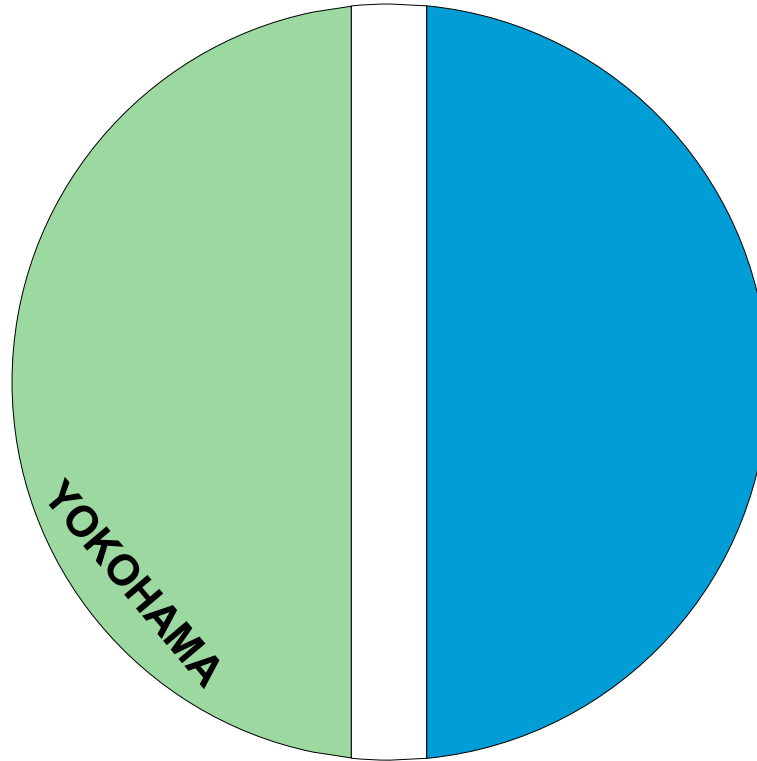

オーシャン

名城大学ライフセービングクラブ
Meijo University Lifesaving Club

登録管理番号 : **MJO-01**

オーシャン

明星大学ライフセービングクラブ
Meisei University Lifesaving Club

登録管理番号 : **MSE-01**

オーシャン

横浜薬科大学ライフセービングクラブ