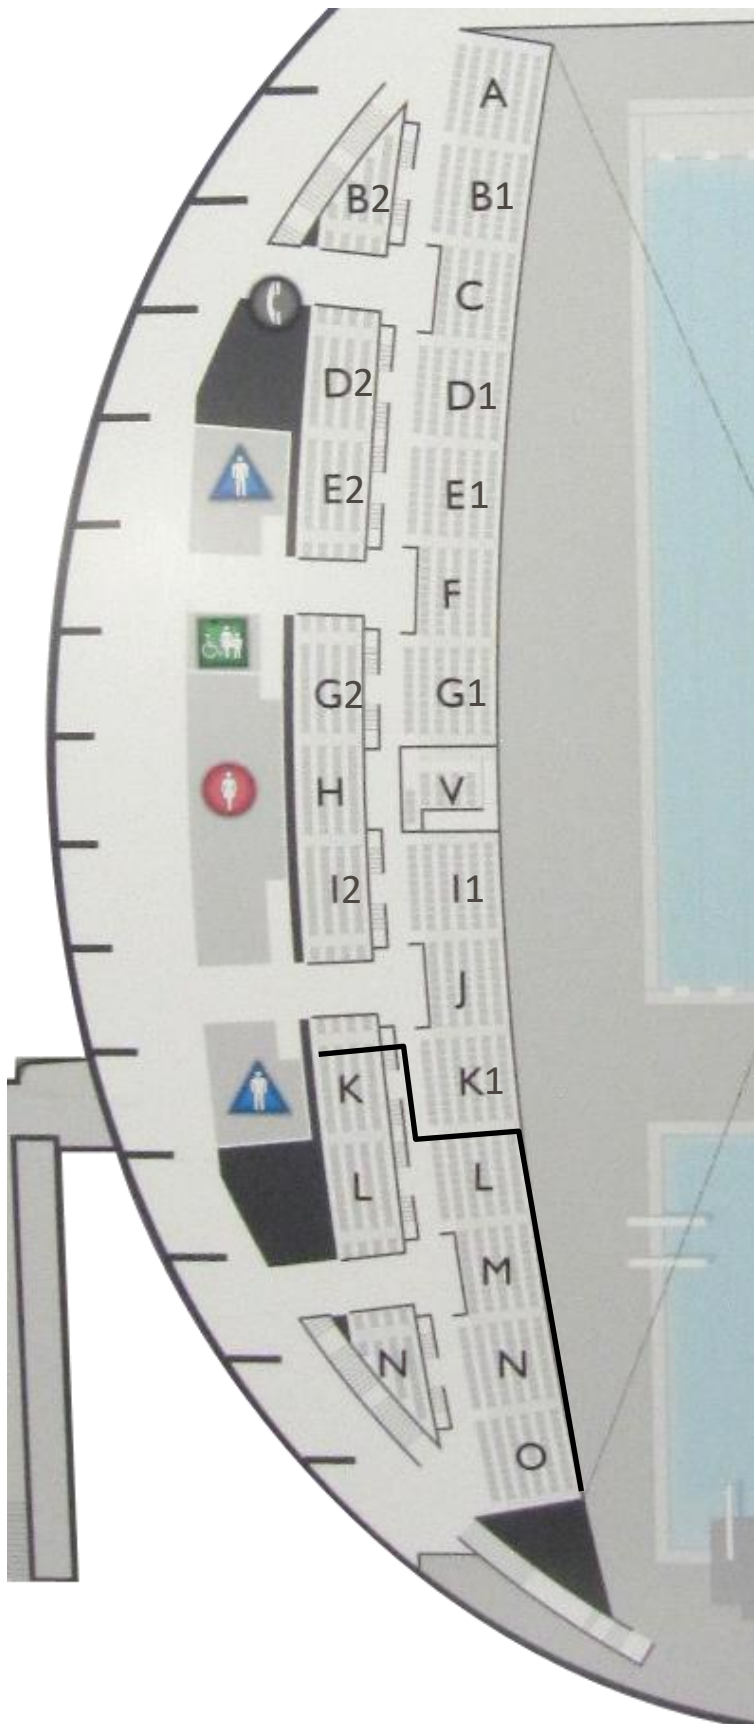

■観覧席

・飲食時以外は、必ずマスク着用ください
 ・各チーム譲り合って利用ください

A	日体大荏原	西浜SLSC
B1	慶應義塾大学	成城大学
	拓殖大学	
B2	保護者等観客席	
C	順天堂大学	
D1	日本体育大学	
D2	日本体育大学	
E1	東京女子体育大学	国土舘大学
E2	神奈川大学	国際武道大学
	東洋大学	
F	日本大学	
G1	東海大学湘南校舎	
G2	法政大学	青山学院大学
	筑波大学	
H	銚子LC	中京大学
	勝浦LSC	辻堂LC
	湯河原LSC	国際基督教大学
	仙台大学	名古屋工業大学
	Vikings	KITAJIMAQUATICS
I1	東海大学静岡	明治大学
I2	日本女子体育大学	帝京大学
	明治国際医療大学	中央大学
J	杏林大学	上智大学
	鹿嶋LGT	下田LSC
	館山SLSC	成蹊大学
	武蔵野大学	明治学院大学
K1	早稲田大学	大阪体育大学
	流通経済大学	