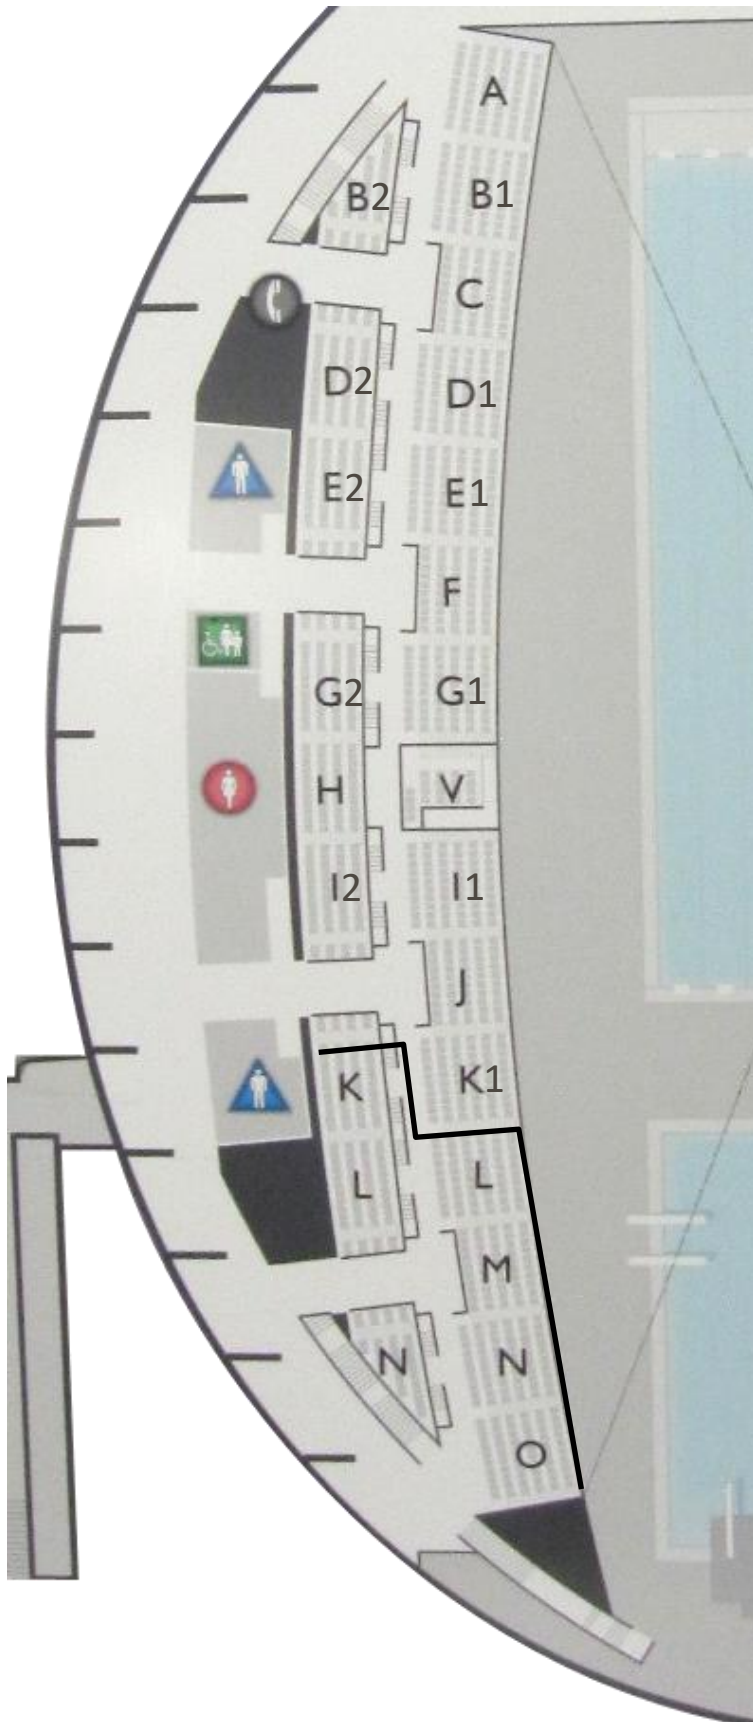

■観覧席

・各チーム譲り合ってください

A	東海大湘南	
B1	国土舘大学	大阪体育大学
	明治大学	
B2	一般観客席	
C	東海大静岡	杏林大学
D1	帝京大学	日本大学
	東京女子体育大学	
D2	日本女子体育大学	慶應義塾大学
E1	日本体育大学	
E2		
F	順天堂大学	拓殖大学
G1	流通経済大学	青山学院大学
	早稲田大学	神奈川大学
G2	明治国際医療大学	武蔵野大学
	成蹊大学	国際武道大学
	東洋大学	
H	日体大荏原高等学校	十文字高校
I1	上智大学	成城大学
	中央大学	筑波大学
	茨城大学	
I2	西浜	九十九里
	鹿嶋	館山
	柏崎	KITAJIMAQUATICS
J	玉川大学	中京大学
	福岡大学	新潟産業大学
	法政大学	文教大学
	仙台大学	明治学院大学
	専修大学	桐蔭横浜大学
	鎌倉女子大学	
K1	辻堂	茅ヶ崎
	湯河原	銚子
	下田	
	湘南ひらつか	