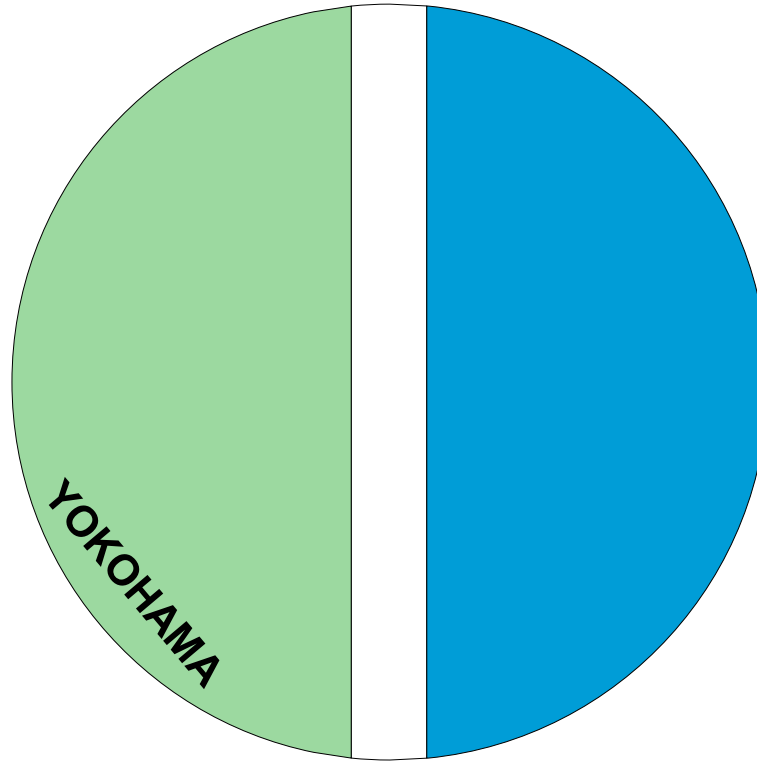

オーシャン

名城大学ライフセービングクラブ
Meijo University Lifesaving Club

登録管理番号 : **MJO-01**

オーシャン

明星大学ライフセービングクラブ
Meisei University Lifesaving Club

登録管理番号 : **MSE-01**

オーシャン

横浜薬科大学ライフセービングクラブ