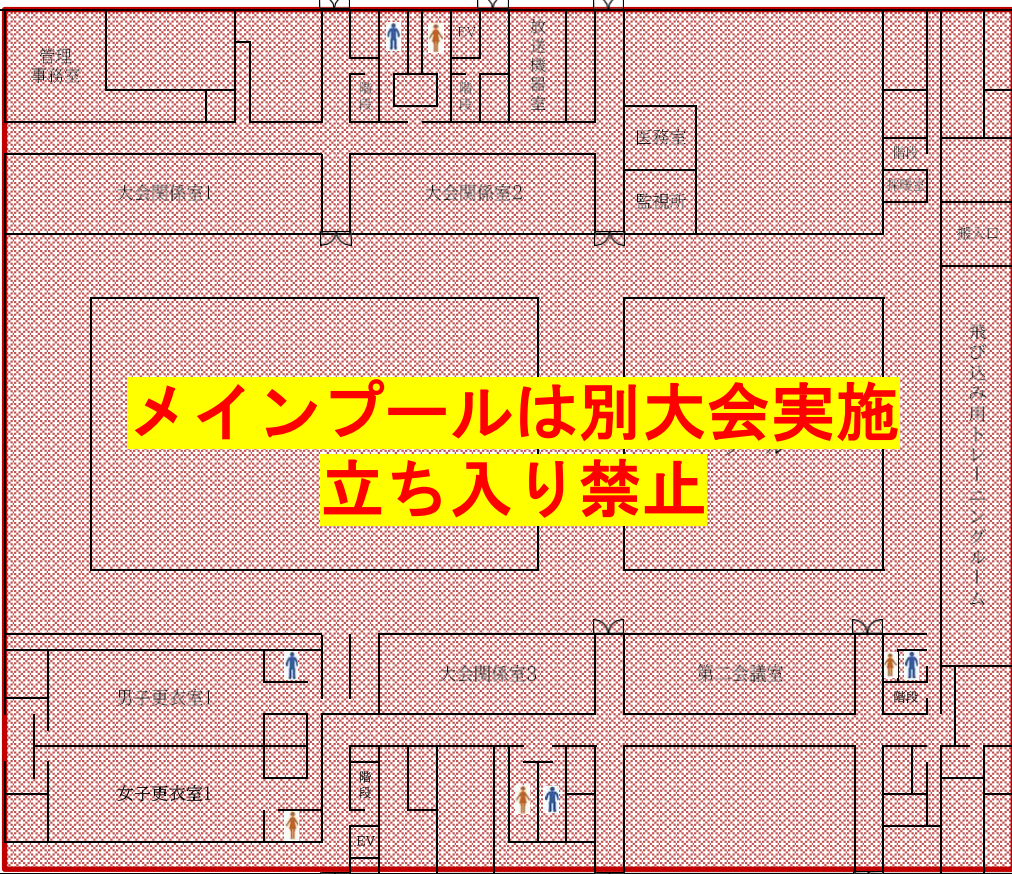

東京アクアティクスセンター 館内概略図

1F

駐車場

選手/スタッフ控室

出入口

選手
スタッフ

採暖室

招集場

ドライエリア

ドライエリア

赤台使用禁止

スタート
PT
HPT 監督
コーチ
サブプール 監視台

監視所兼医務室

トイレ

第一会議室

女子更衣室2

男子更衣室2

出入口

駐車場

**プール
土足厳禁**

男子トイレ

女子トイレ